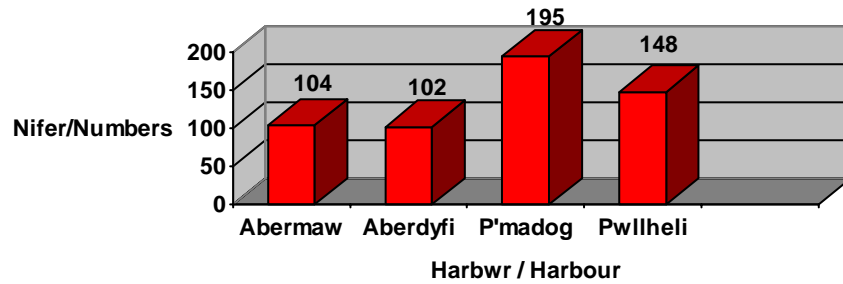

CYMHARIAETH O YSTADEGAU CYCHOD YM MHOB HARBWR 2008

COMPARISON OF BOAT STATISTICS AT EACH HARBOUR 2008

Harbwr Harbour	Nifer o Gychod Number of Boats	Cyfanswm Hydoedd Total Overall Length	Cyfartaledd Hyd Average Length	Cyfanswm Dyfnder Total Draught	Cyfartaledd Dyfnder Average Draught
Abermaw	104	779.68	7.50	93.52	0.90
Aberdyfi	102	713.04	6.99	84.47	0.83
Porthmadog	195	1528.00	7.84	185.38	0.95
Pwllheli	148	1121.56	7.58	145.85	0.99
Cyfansymiau holl harbrau Totals of all harbours	549	4142.28	29.91	509.22	3.67
Cyfartaleddau holl harbrau Averages of all harbours	137.25	1035.57	7.48	127.31	0.92

Darlun o ystadegau cychod ym mhob harbwr.

Analysis of boat statistics at each harbour.

Nifer o Gychod / Number of Boats

Cyfanswm Hyd / Total LOA

Cyfartaledd Hyd / Average LOA

Cyfanswm Dyfnder / Total Draught