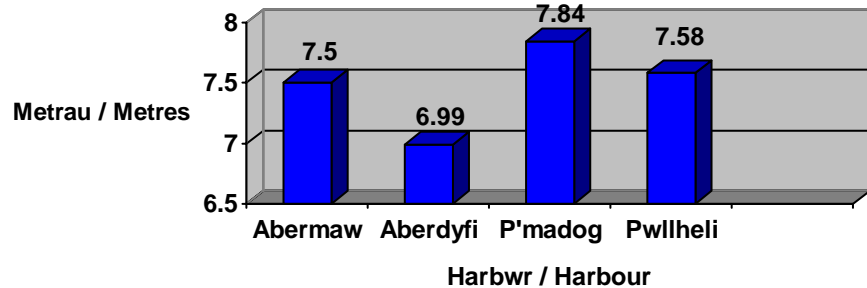

Darlun o ystadegau cychod ym mhob harbwr.

Analysis of boat statistics at each harbour.

Nifer o Gychod / Number of Boats

Cyfanswm Hyd / Total LOA

Cyfartaledd Hyd / Average LOA

Cyfanswm Dyfnder / Total Draught

Cyfartaledd Dyfnder / Average Draught