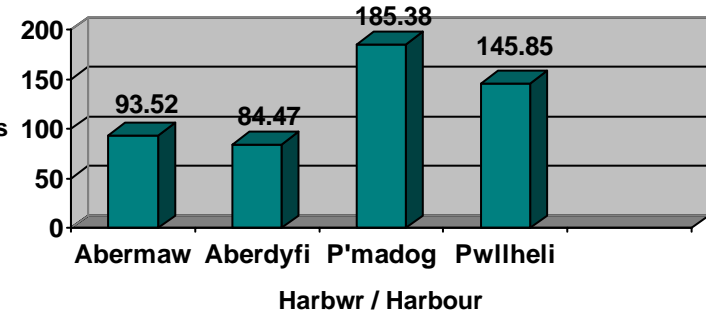

Darlun o ystadegau cychod ym mhob harbwr.

Analysis of boat statistics at each harbour.

Nifer o Gychod / Number of Boats

Cyfanswm Hyd / Total LOA

Cyfartaledd Hyd / Average LOA

Cyfanswm Dyfnder / Total Draught

Cyfartaledd Dyfnder / Average Draught